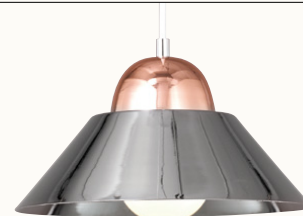

크롬

흑색

무칠

LD 고야 P/D 大 330 ▶ Size : (大)W330×H140 ▶ Lamp : E26

중형

흑색

황금브론즈

로즈골드