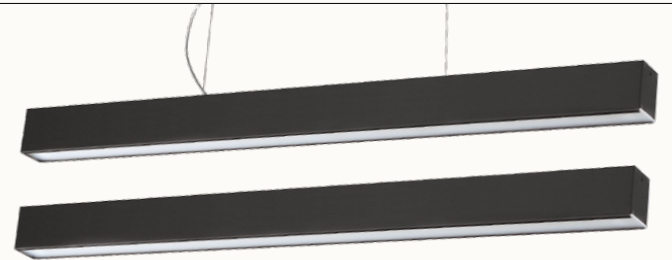

흑색

- ▶ S(50W) : W1,200×D60×H82
- ▶ S(100W) : W2,400×D60×H82

M사이즈

은색

- ▶ M(20W) : W500×D43×H70
- ▶ M(25W) : W600×D43×H70
- ▶ M(60W) : W1,500×D43×H70

백색

- LD 리빙 M P/D, 직부 (은색, 백색, 흑색)**
- ▶ M(40W) : W1,000×D43×H70
  - ▶ M(75W) : W1,800×D43×H70