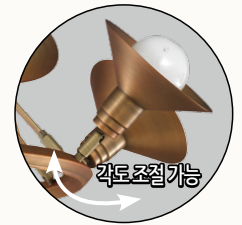

LD 링캡 6등 직부 (흑색)
▶Size : W900×H400
▶Lamp : E26