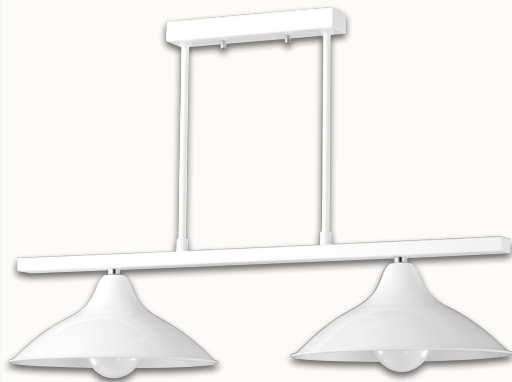

▶Size : W1,200×D300×H530 ▶Lamp : E26

LD 나팔(B) 2등 직부(P/D) (흑색)

▶Size : W750×D300×H530 ▶Lamp : E26

LD 나팔(B) 3등 직부(P/D) (로즈골드)

▶Size : W1,200×D300×H530 ▶Lamp : E26

LD 고고(B) 2등 직부(P/D) (백색)

▶Size : W750×D300×H500 ▶Lamp : E26