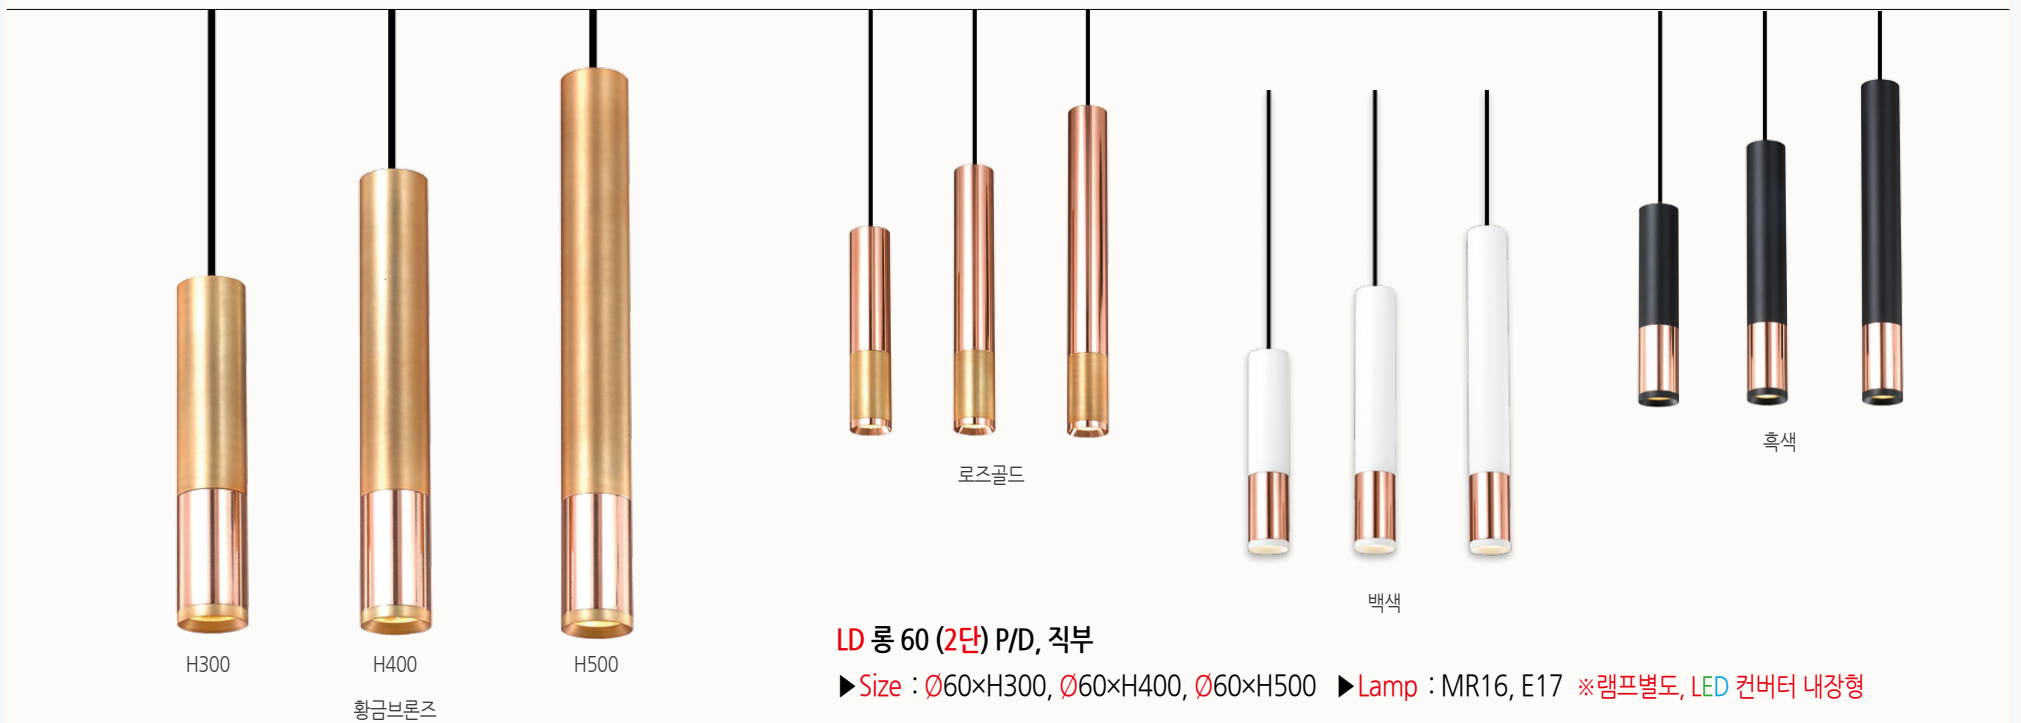

흑색 大

**LD 공망 P/D 大, 小**

▶Size : (大)W350×H250, (小)W250×H160 ▶Lamp : E26

**LD 트윈 P/D**

▶ Size : Ø45×H300 ▶ Lamp : E26 / E17

**LD 대롱 P/D (1~5등) 황금브론즈**

▶ Size : Ø45 ▶ Lamp : E26 / E17

**LD 대롱 P/D (1~5등) 로즈골드**