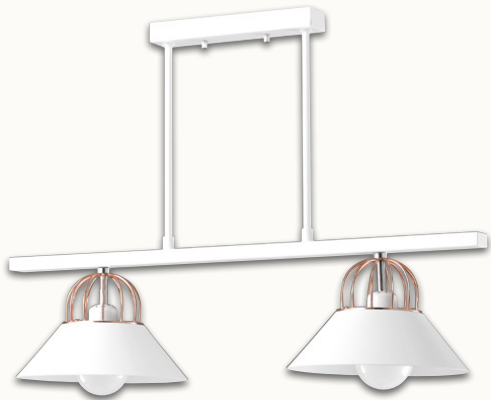

LD 아치(B) 2등 직부(P/D) (백색)
▶Size : W750×D250×H550 ▶Lamp : E26