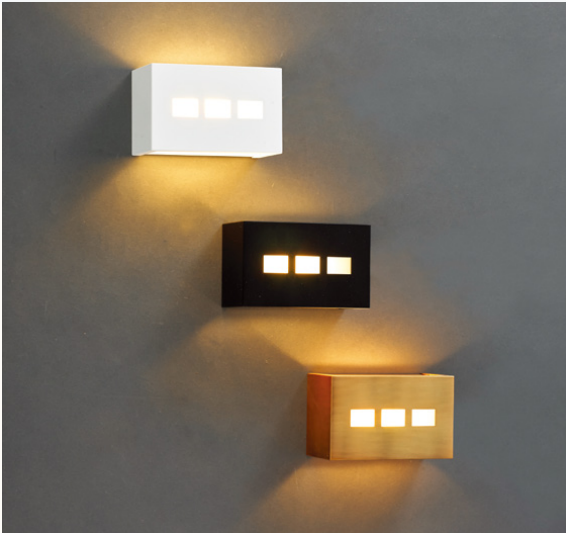

LD 가로 B/R (황금브론즈, 백색, 흑색)
▶Size : W160×D80×H100 ▶Lamp : E17 ※LED 램프 전용