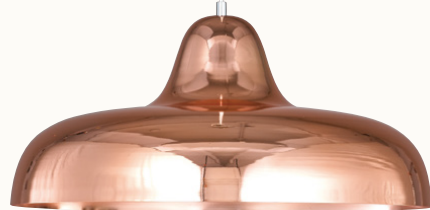

LD 댄싱 P/D 300Ø, 250Ø ▶Size : W300×H260, W250×H260 ▶Lamp : E26

대형

황금브론즈 大

로즈골드 大

중형

백색 中

흑색 中

소형