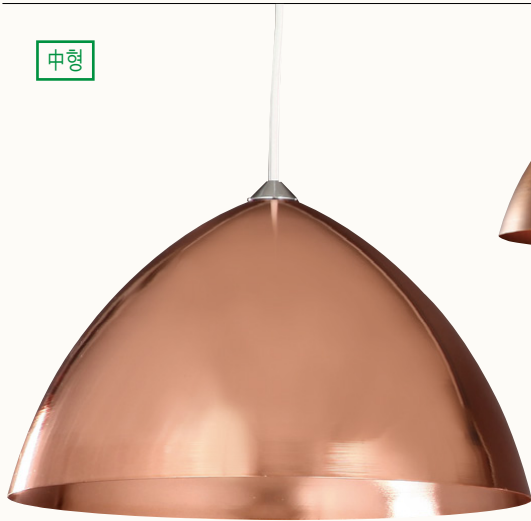

로즈골드

백색

무칠

크롬

흑색

부식(주문품)

LD 송이 P/D 大 350 ▶Size : W350×H160 ▶Lamp : E26

중형