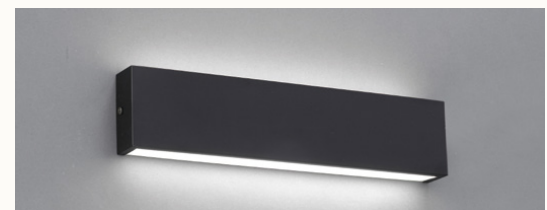

백색 中

흑색 中

LD 매그넘 B/R (샴페인무광, 로즈골드, 골드샤틴, 백색, 흑색)

▶ W620×D55×H100

▶ W450×D55×H100

▶ W320×D55×H100

LD 가로 B/R (황금브론즈, 백색, 흑색)  
▶Size : W160×D80×H100 ▶Lamp : E17 ※LED 램프 전용

LD 스텝 B/R (황금브론즈, 백색, 흑색)  
▶Size : W160×D80×H100 ▶Lamp : E17 ※LED 램프 전용