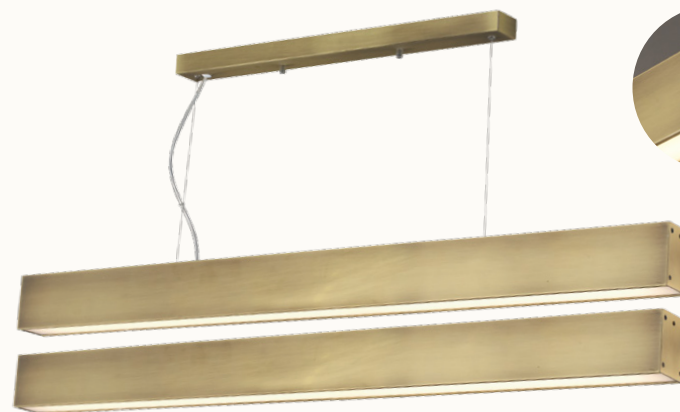

흑색 1200

백색 1000

은색 600

**KC 인증제품**

**LD 우드 P/D**

▶(40W) : W1,000×D57×H80

▶(50W) : W1,200×D57×H80

**LD 리빙 S, M P/D, 직부 (브론즈)**