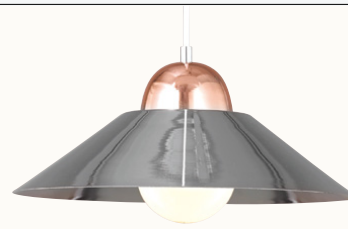

크롬

흑색

부식(주문품)

LD 비비 P/D ▶Size : W310×H170 ▶Lamp : E26

대형

백색

황금브론즈

로즈골드