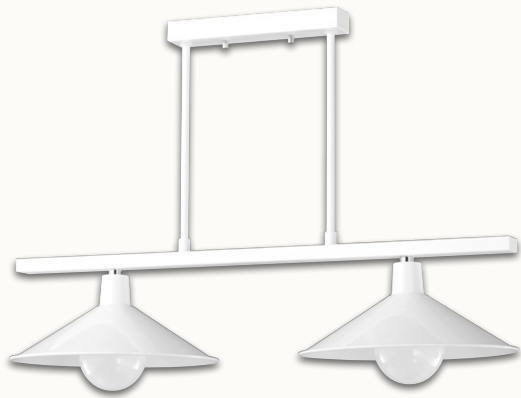

LD 샤프(B) 2등 직부(P/D) (백색)
▶Size : W750×D300×H520 ▶Lamp : E26