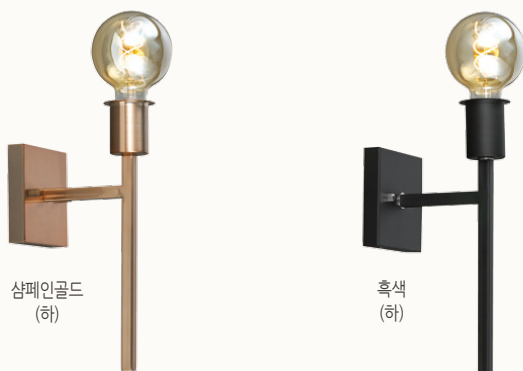

샴페인골드 (하)

흑색 (하)

LD 롱볼 B/R ▶ Size : W140×D160×H340 ▶ Lamp : E26