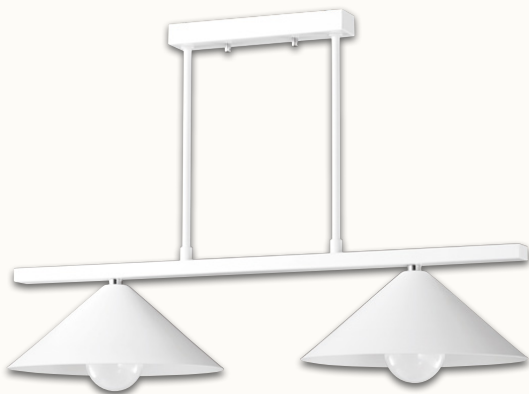

LD 세모(B) 2등 직부(P/D) (백색)
▶Size : W750×D300×H500 ▶Lamp : E26