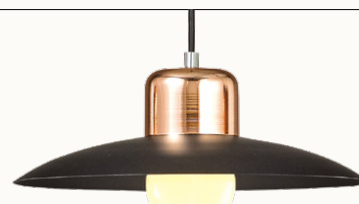

LD 고든 P/D 大 300 ▶Size : W300×H280 ▶Lamp : E26

LD 고든 P/D 小 260 ▶Size : W260×H240 ▶Lamp : E26

LD 자두 P/D ▶Size : W290×H110 ▶Lamp : E26

흑색

LD 뽀띠 P/D ▶Size : W400×H160 ▶Lamp : E26