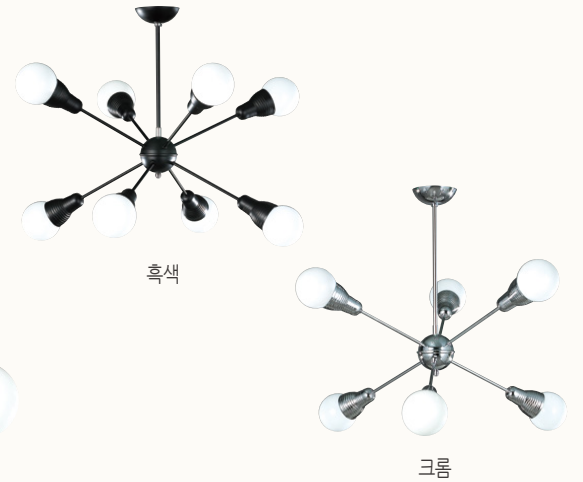

LD 콘명게 8등, 6등 (황금브론즈, 크롬, 백색, 노랑, 연두, 적색, 흑색) ▶Size : W780×D100×H210 ▶Lamp : E26

흑색

크롬