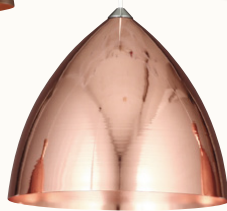

LD 송이 P/D 中 300 ▶Size : W300×H190 ▶Lamp : E26

소형

크롬

황금브론즈

백색

무칠

로즈골드

흑색