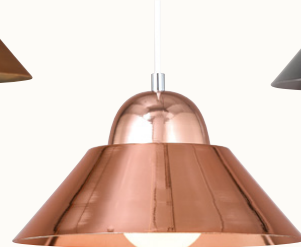

크롬

흑색

무칠

LD 고야 P/D 大 330 ▶ Size : (大)W330×H140 ▶ Lamp : E26

중형

흑색

황금브론즈

로즈골드