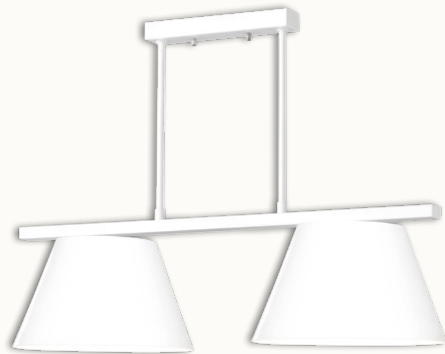

LD 버킷(B) 2등 직부(P/D) (백색)
▶Size : W750×D300×H530 ▶Lamp : E26