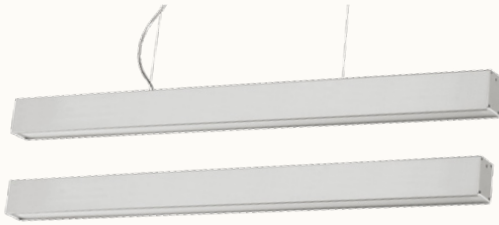

S사이즈

은색

- S(20W) : W500×D60×H82
- S(25W) : W600×D60×H82
- S(60W) : W1,500×D60×H82