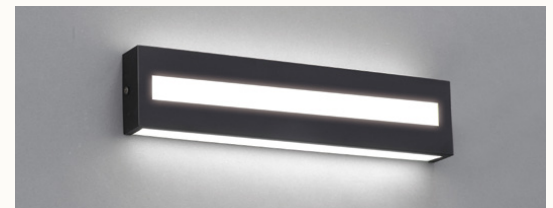

로즈골드 中

백색 大

백색 小

흑색 大

흑색 小

백색 中

흑색 中

LD 하이퍼 B/R LED (샴페인무광, 로즈골드, 골드샤틴, 백색, 흑색)