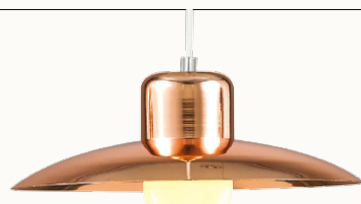

로즈골드

백색

흑색

무칠

LD 자두 P/D ▶Size : W290×H110 ▶Lamp : E26

황금브론즈

로즈골드

백색