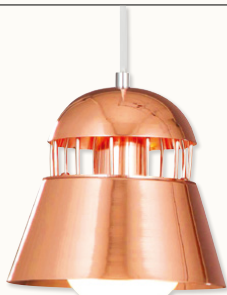

LD 스윙 3단, 2단, 1단 P/D ▶ Size : (3단)W310×H200, (2단)W310×H170, (1단)W310×H140 ▶ Lamp : E26 (2단/3단 별부용)

대형

LD 등대 P/D 大 330 ▶ Size : (大)W330×H160 ▶ Lamp : E26

중형

LD 등대 P/D 中 250 ▶ Size : (中)W250×H160 ▶ Lamp : E26

소형

로즈골드

LD 등대 P/D 小 170 ▶ Size : (小)W170×H160 ▶ Lamp : E26