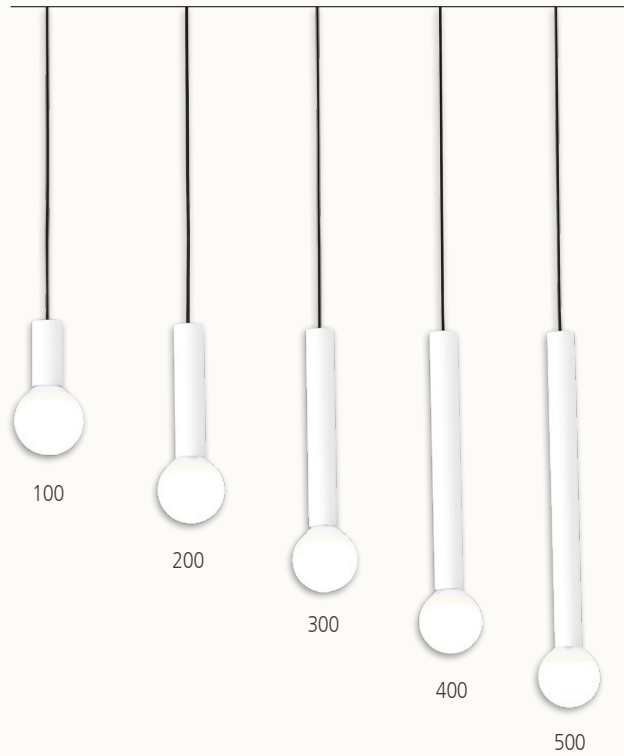

LD 대롱 P/D (1~5등) 흰색

▶ Size : Ø45 ▶ Lamp : E26 / E17