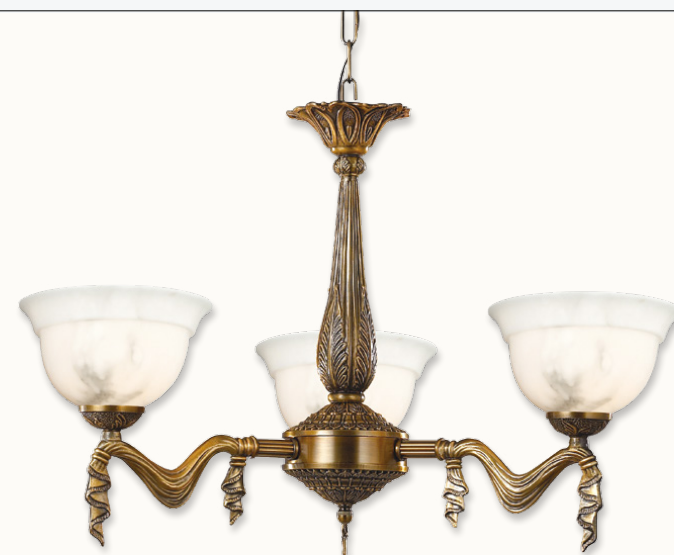

LD 스톤 3등 (2단중)

▶Size : W700×H450 ▶Lamp : E26